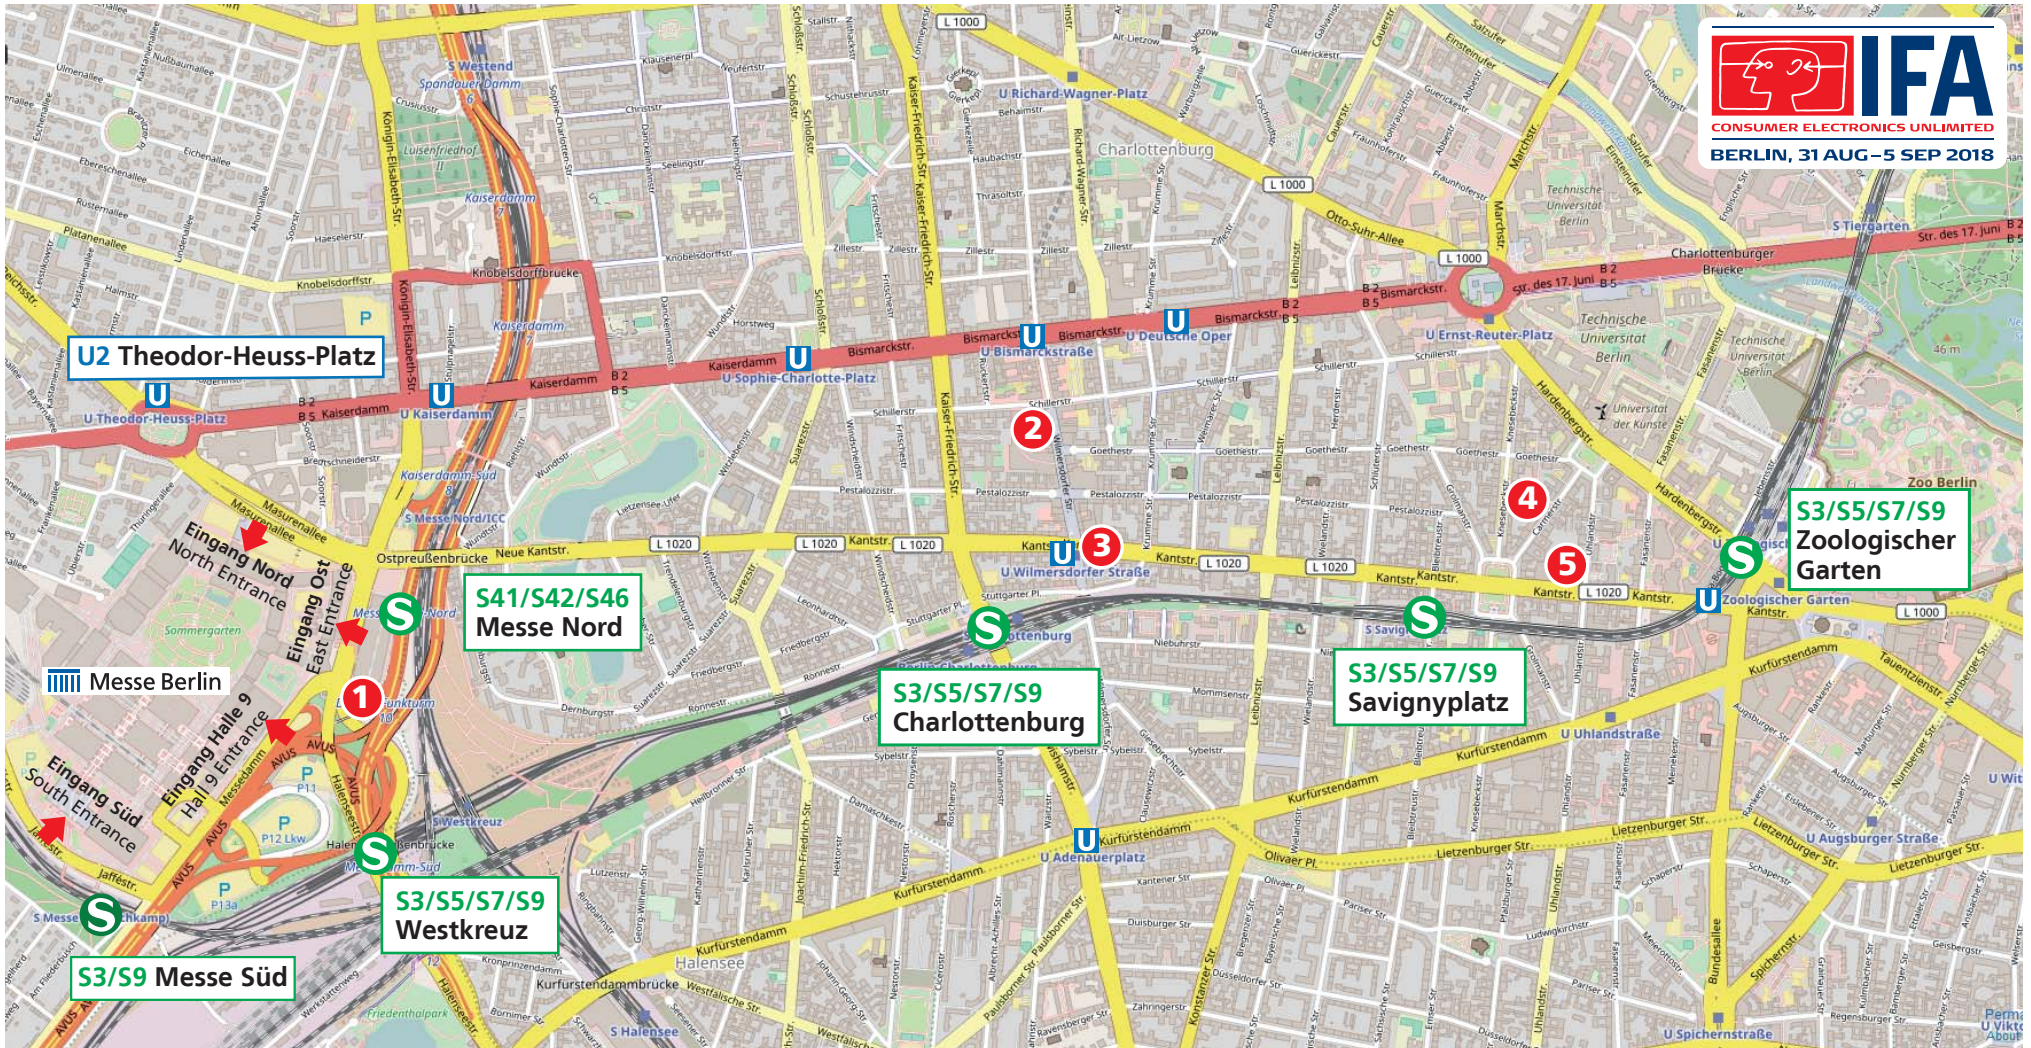

IFA 2018

Parkhauspfehlungen

Karte hergestellt aus OpenStreetMap-Daten | Lizenz: Open Database License (ODbL)

- 1** CONTIPARK Parkhaus ICC
Parkhaus – geöffnet nur zur IFA 2018
Messedamm 22 · +49 30 319871555

2 CONTIPARK Parkhaus Wilmersdorfer-Arcaden
Schillerstraße 74 · +49 30 319871555

3 Parkhaus Kant-Center APCA
Kantstraße 112 · +49 711 30570305
- 4** Parkhaus Knesebeckstraße APCA
Knesebeckstraße 72-73 · +49 711 30570305

5 CONTIPARK Parkhaus Stilwerk
Uhlandstraße 9 · +49 30 319871555
- ↑** Eingang Süd
S3/S9 Station Messe Süd

Eingang Ost
Eingang Halle 9
S3/S5/S7/S9 Station Westkreuz

Eingang Nord
S41/S42/S46 Station Messe Nord
U2 Station Theodor-Heuss-Platz